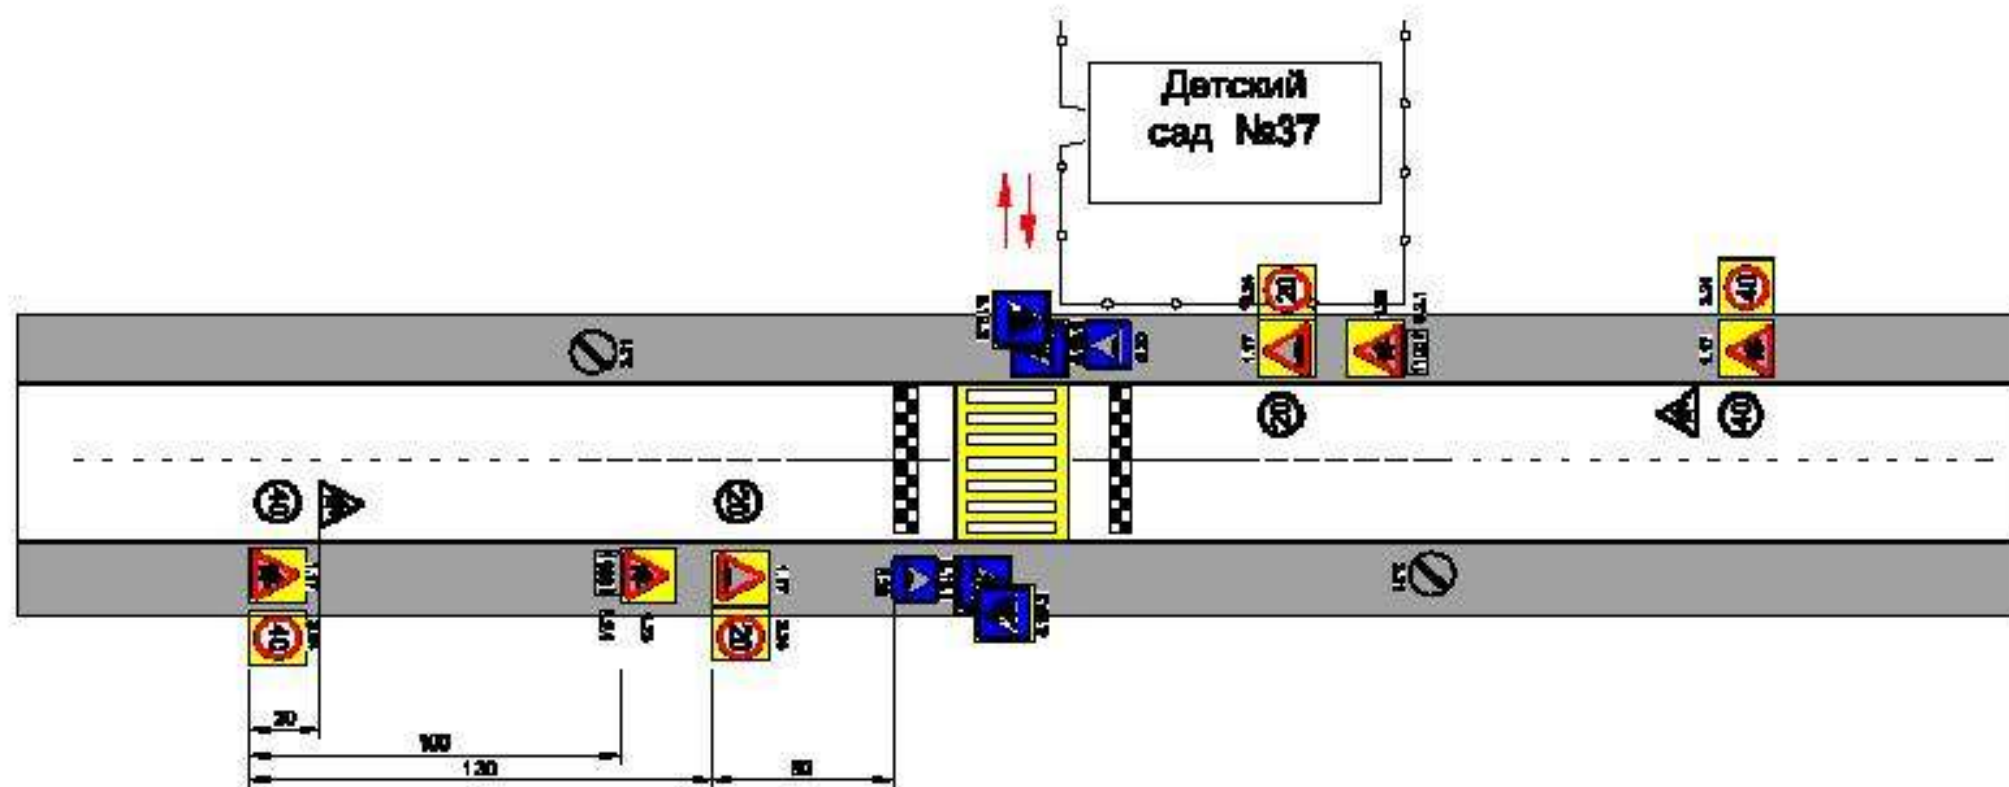

Схема организации движения на нерегулируемом пешеходном переходе в непосредственной близости от образовательного учреждения (детского сада)

-  - ограждения образовательного учреждения
-  - искусственная неровность
-  - дорожный знак
-  - дорожная разметка
-  - движение детей в (из) детский сад